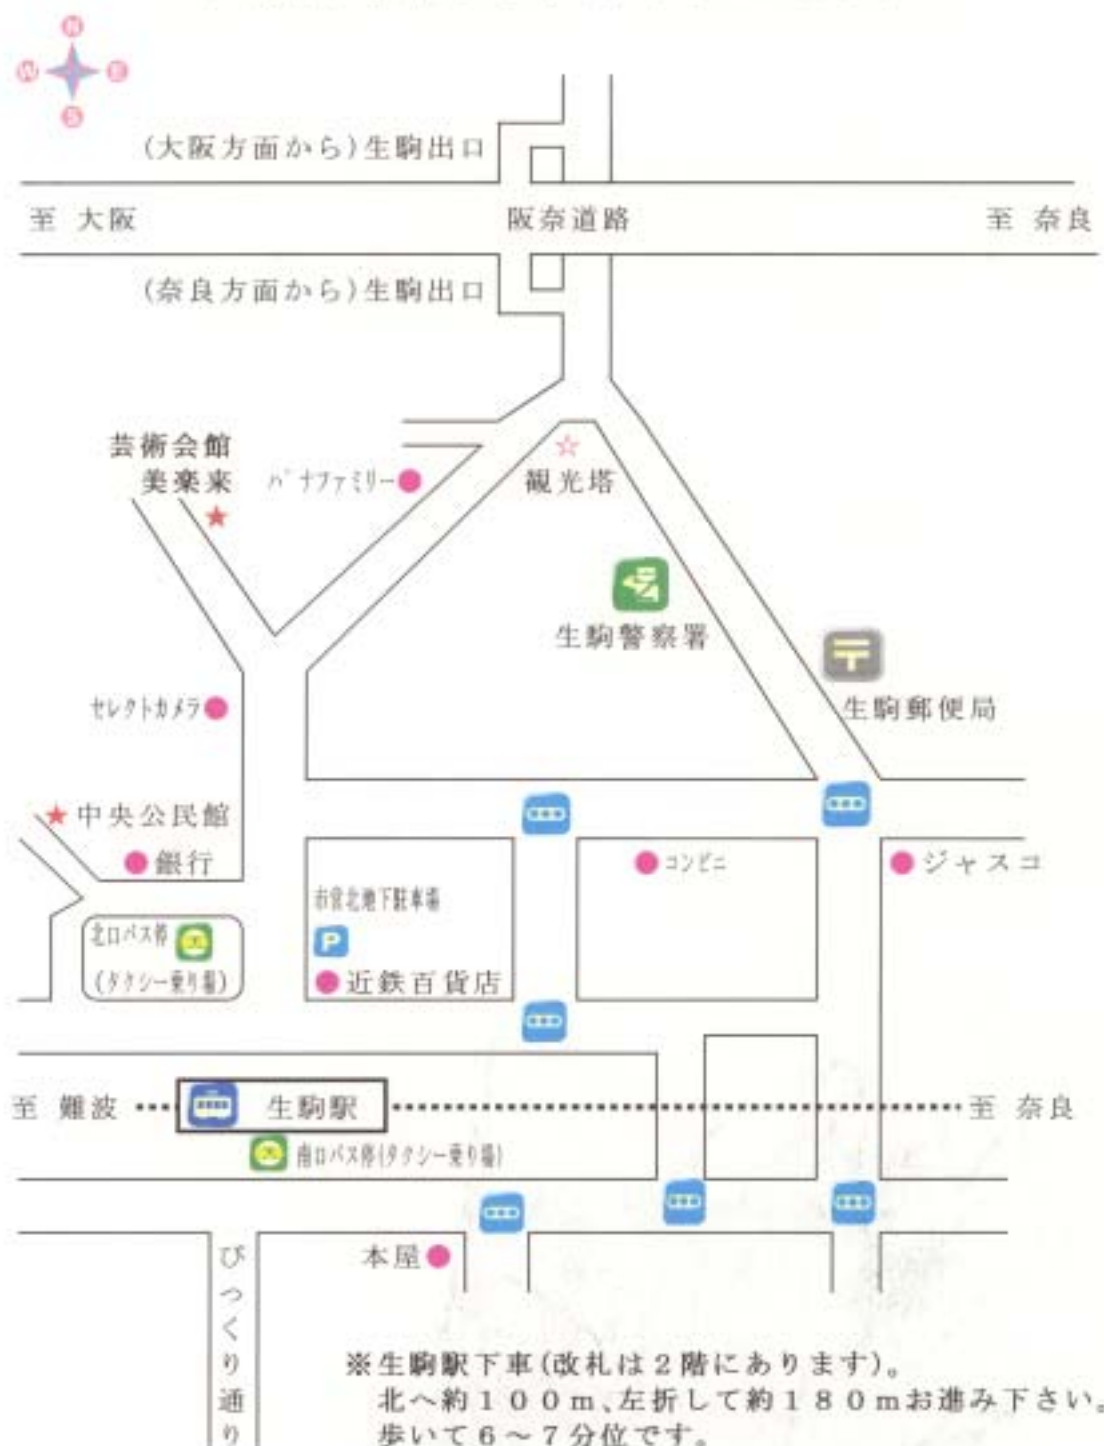

芸術会館美楽来周辺地図

生駒市芸術会館 美楽来

〒630-0246 生駒市西松ヶ丘2-20

(0743) 74-1101